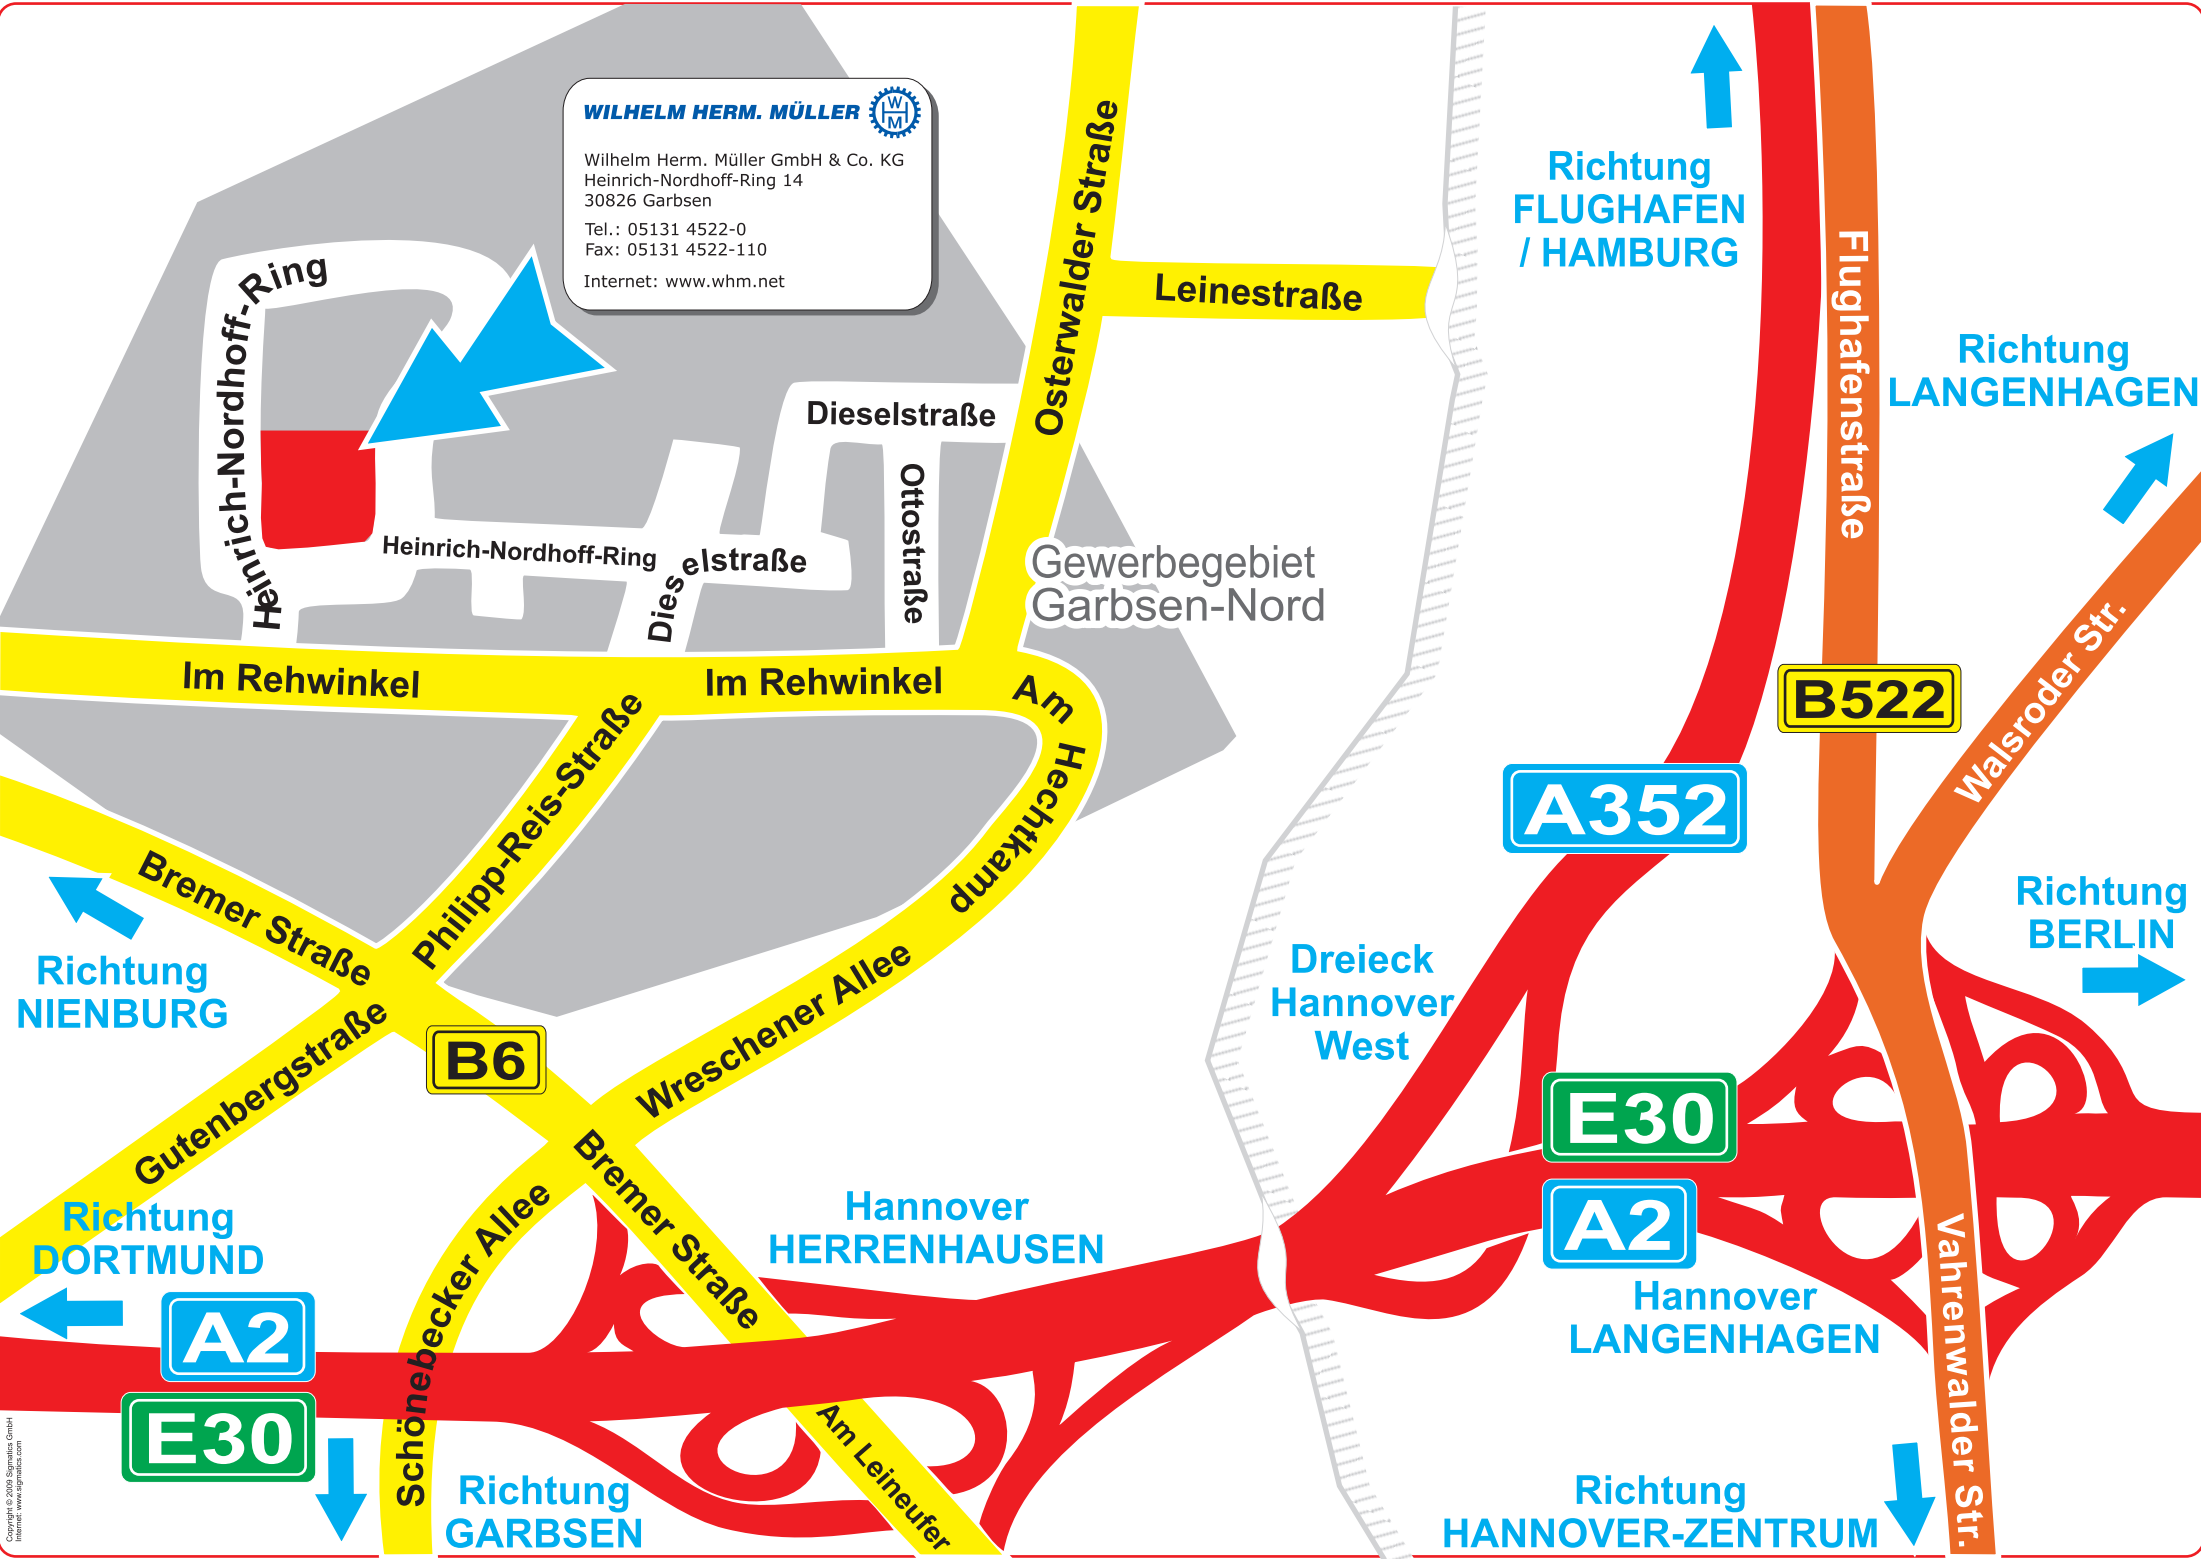

WILHELM HERM. MÜLLER 

Wilhelm Herm. Müller GmbH & Co. KG
 Heinrich-Nordhoff-Ring 14
 30826 Garbsen
 Tel.: 05131 4522-0
 Fax: 05131 4522-110
 Internet: www.whm.net

Richtung
**FLUGHAFEN
 / HAMBURG**

Richtung
LANGENHAGEN

Richtung
BERLIN

Richtung
HANNOVER-ZENTRUM

Richtung
NIENBURG

Richtung
DORTMUND

Richtung
GARBSEN

B522

A352

E30

A2

A2

E30

B6

Hannover
HERRENHAUSEN

Hannover
LANGENHAGEN